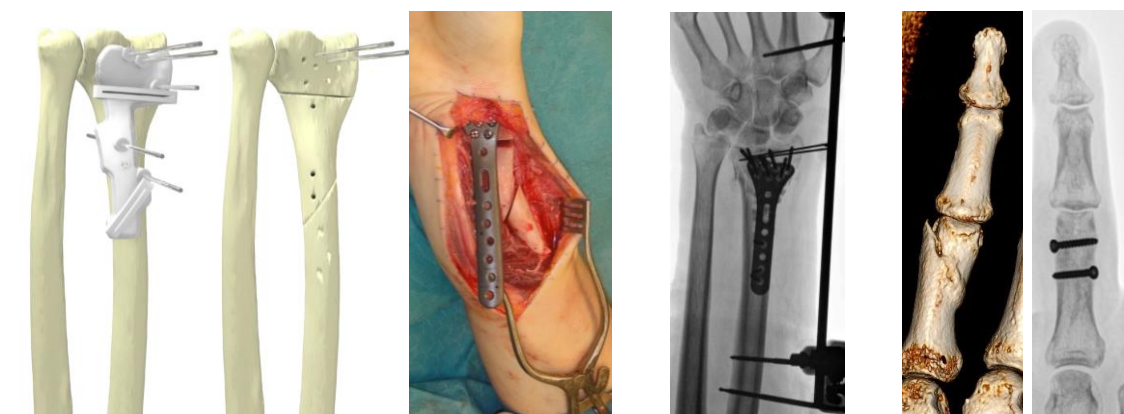

Upper Extremity Trauma: Acute and Reconstructive Surgery

Sahlgrenska
Academy

Sept 12-13 2023

REGION
VÄSTRA GÖTALAND
SAHLGRENKA UNIVERSITY HOSPITAL

Kursinnehåll: Handläggning av frakturer och mjukdelstrauma. Handledda dissektioner i kadaverlab. Korrektionsostetomier och falldiskussioner.